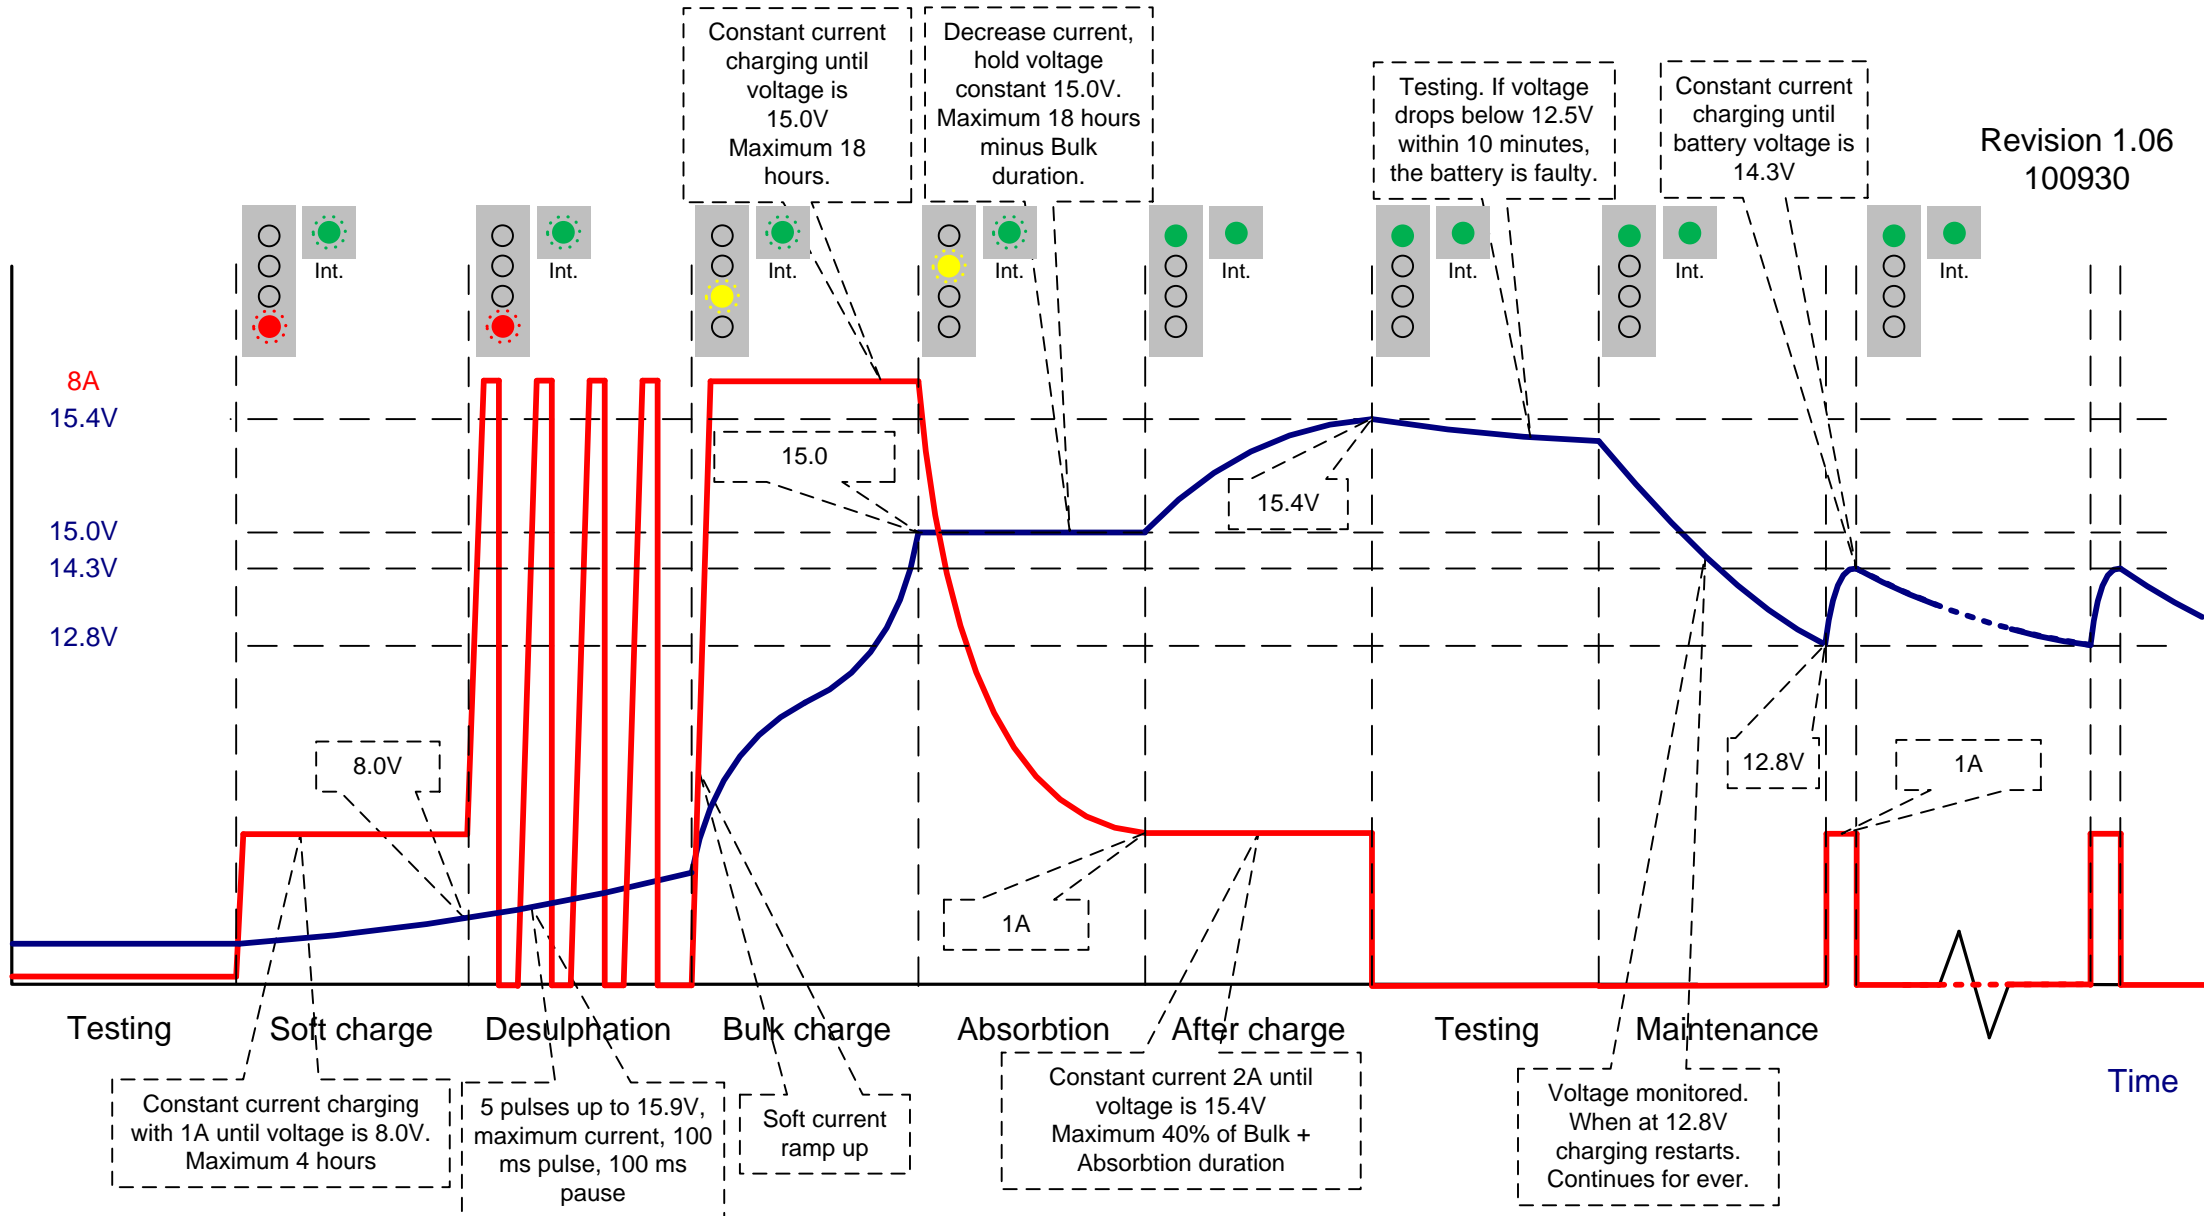

# Logitrans Tubular cell, 24V

Revision 1.06  
100930

# Logitrans Standard, 24V

Revision 1.06  
100930

# Logitrans Tubular cell, 12V

Revision 1.06  
100930

# Logitrans Standard, 12V

Revision 1.06  
100930