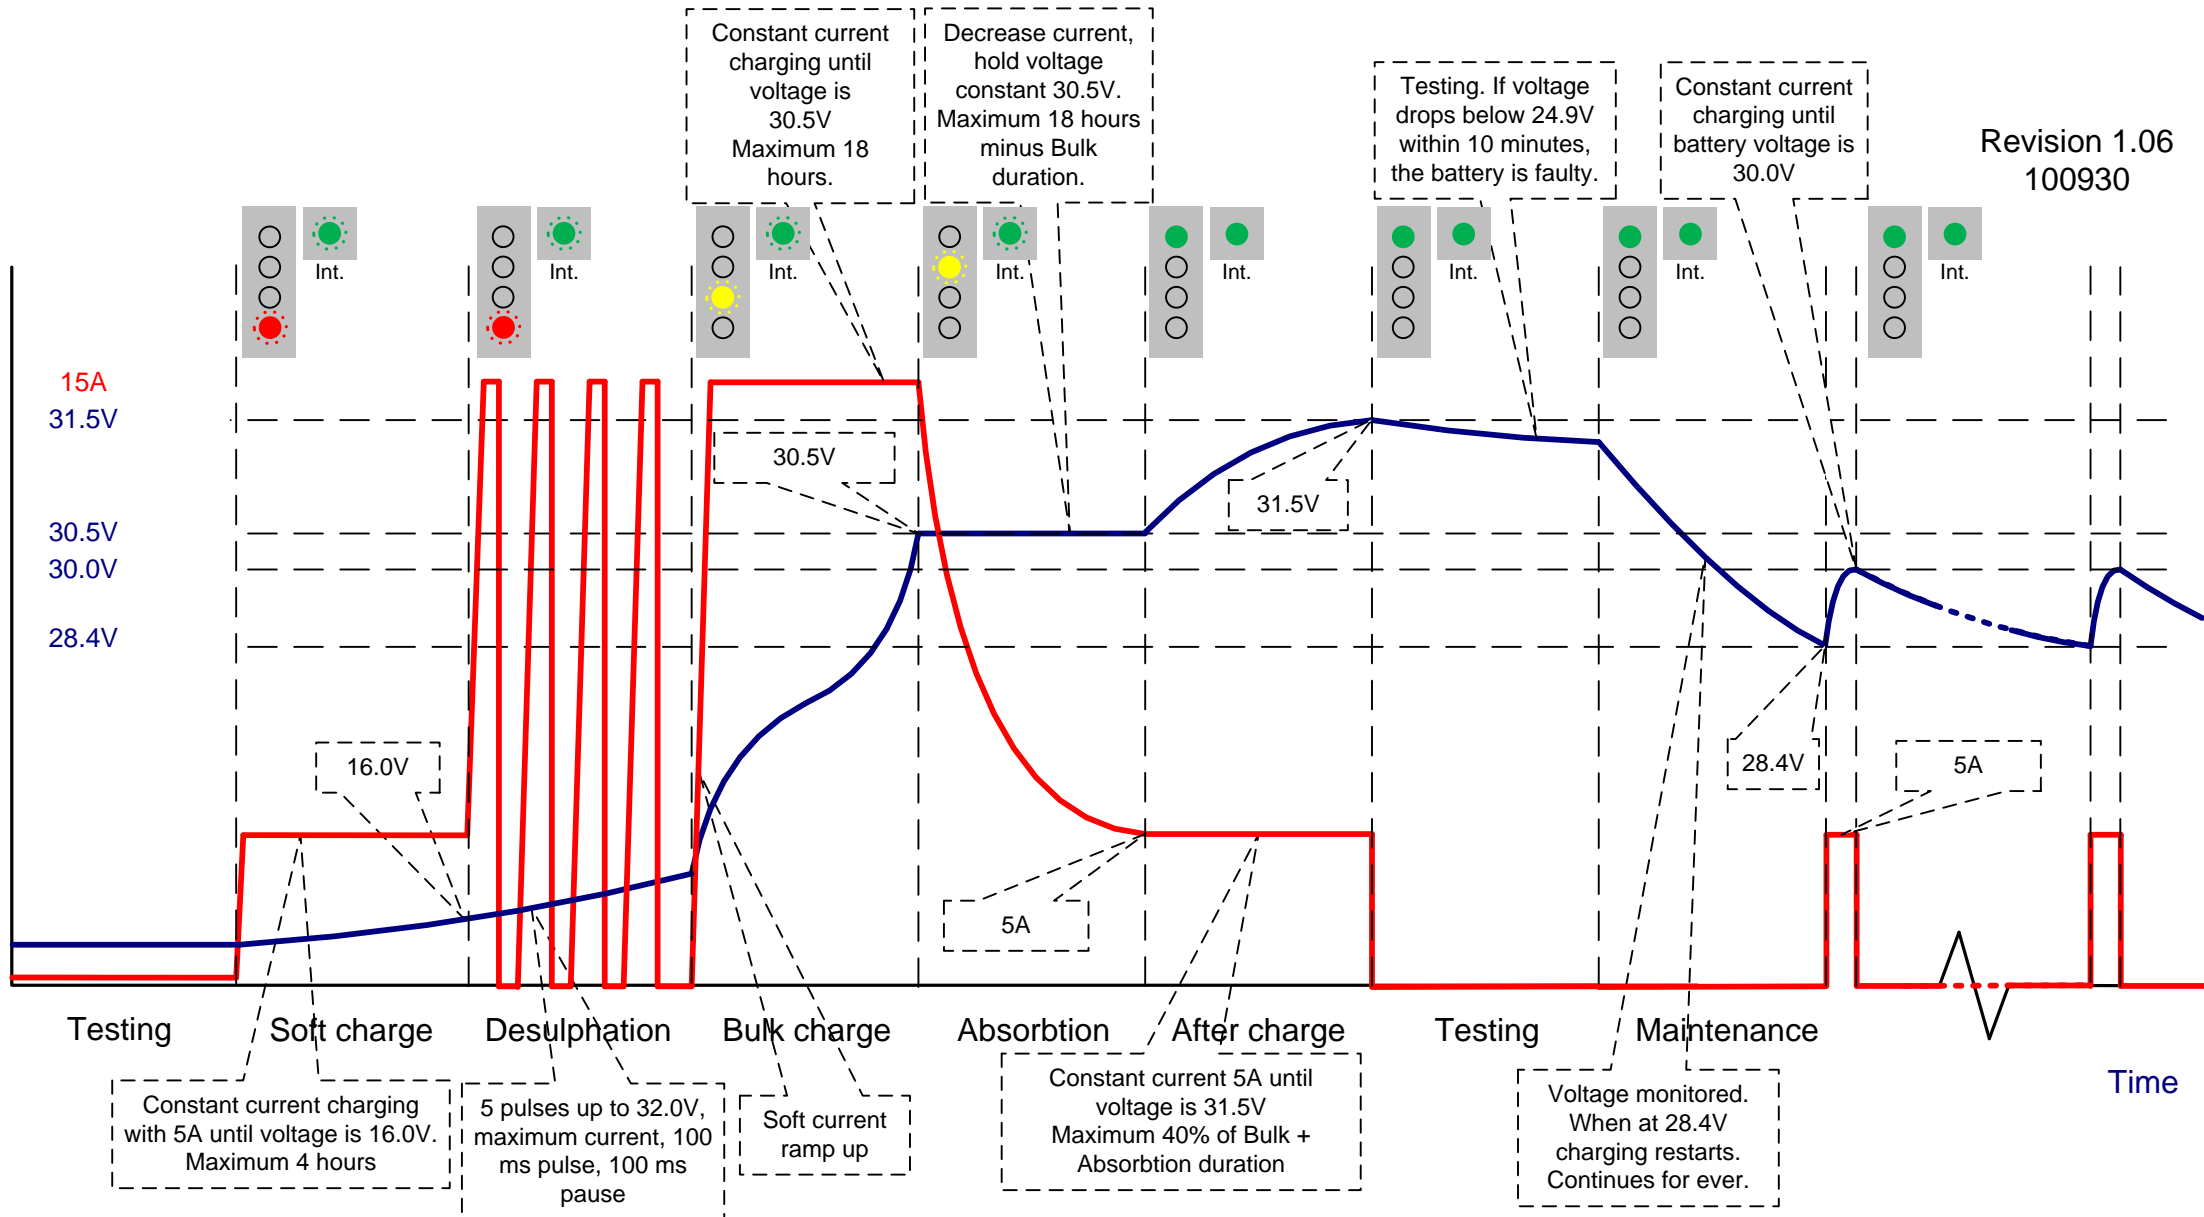

# Logitrans Tubular cell, 24V

Revision 1.06  
100930

# Logitrans Standard, 24V

Revision 1.06  
100930

# Logitrans Tubular cell, 12V

Revision 1.06  
100930

# Logitrans Standard, 12V

Revision 1.06  
100930