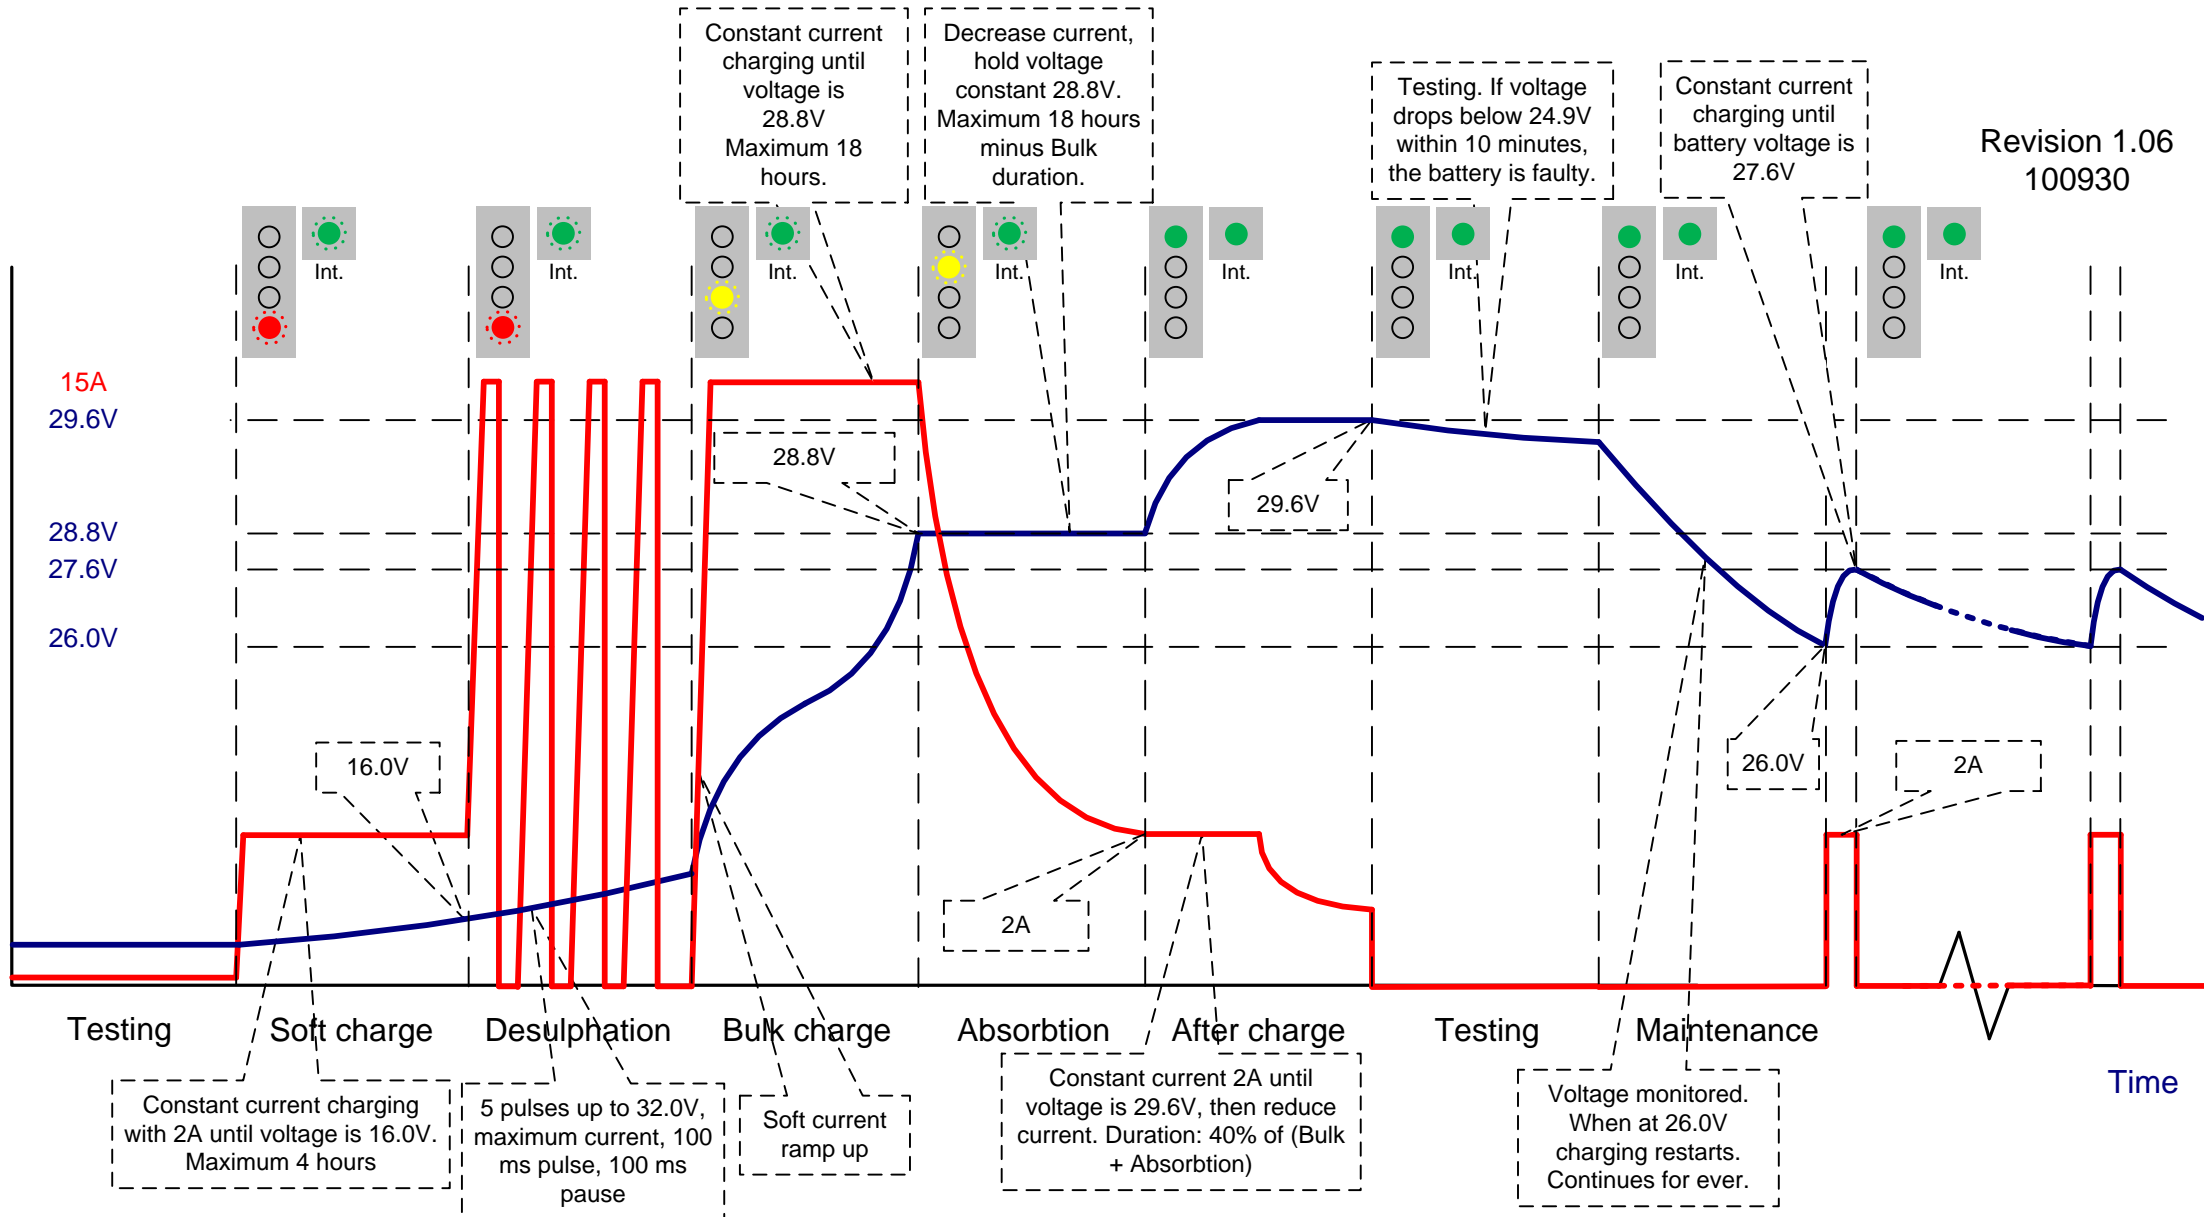

# Logitrans Tubular cell, 24V

Revision 1.06  
100930

# Logitrans Standard, 24V

Revision 1.06  
100930

# Logitrans Tubular cell, 12V

Revision 1.06  
100930

# Logitrans Standard, 12V

Revision 1.06  
100930